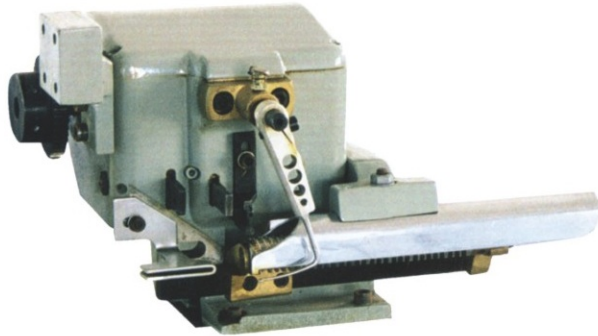

CWN-TK027
铜套
Φ12XΦ8X16

CWN-TK028
铜套
Φ12XΦ8X18

บริษัท ชัยวานิชย์ อีควิปเมนท์ (ไทยแลนด์) จำกัด
财旺利纺机配件 (泰国) 有限公司
CHAIWANIT EQUIPMENT(THAILAND) CO.,LTD

Tel. 02-1381716 Fax: 02-1381715
Mobile: 081-9042778, 087-8122146
Email: Chaiwanitthailand@hotmail.com,
Chiwanitenterprises@yahoo.com

折入边装置和配件 Tucking-in Device And Spare Parts

CWN-TK001

SM92、SM93型折入边装置适用于：
SM92、SM93等进口及国产织机。
SM92、SM93 Type are fit for SM92,SM93,
etc,imported and home-made weaving-machines.