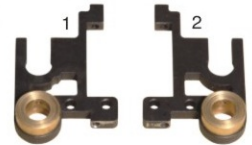

CWN-TK090
剪刀架(R/L)
X47/X48