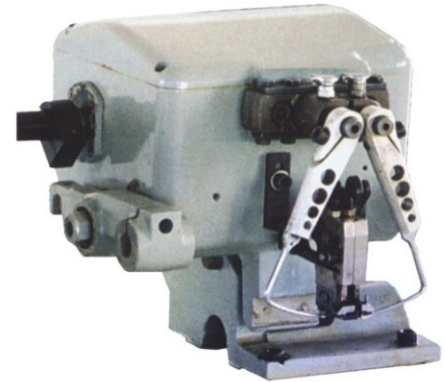

折入边装置和配件 Tucking-in Device And Spare Parts

CWN-TK001

SM92、SM93型折入边装置适用于：
 SM92、SM93等进口及国产织机。
 SM92、SM93 Type are fit for SM92,SM93,
 etc,imported and home-made weaving-machines.

CWN-TK002

SM92、SM93型中央折入边装置适用于：
 SM92、SM93等进口及国产织机。
 SM92、SM93 Type are fit for SM92,SM93,
 etc,imported and home-made weaving-machines.