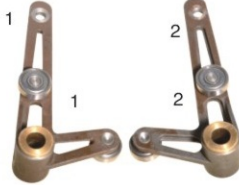

CWN-TK108
 光面边撑
 SM93/TM11

CWN-TK109
 橡皮边撑 (左/右)
 TM11E

CWN-TK110
 钩边滚花铜边撑 (左/右)
 SM93/TM11

CWN-TK111
 TM11E边撑
 CMN1052/C9C0405

CWN-TK112
 钩边机刺环边撑 (左/右)
 ARN129A/ARN128A

CWN-TK113
 钩边机橡胶边撑 (左/右)
 SM93/TM11

CWN-TK114
 边撑 (左/右)
 SM93/TM11

CWN-TK115
 边撑 (左/右)
 SM93/TM11

บริษัท ชัยวานิชย์ อีควิปเมนต์ (ไทยแลนด์) จำกัด
 财旺利纺机配件 (泰国) 有限公司
 CHAIWANIT EQUIPMENT (THAILAND) CO., LTD

Tel. 02-1381716 Fax: 02-1381715
 Mobile: 081-9042778, 087-8122146
 Email: Chaiwanitthailand@hotmail.com,
 Chiwanitenterprises@yahoo.com

CWN-TK081
 独立假边装置

CWN-TK082
 摆臂
 X121/X122
 进口材料

CWN-TK083
 底座(R/L)
 X66/X70

CWN-TK084
 摆臂
 X124/125/X126/X127
 进口材料

CWN-TK085
 边撑轴承

CWN-TK086
 摆臂
 X139/X50
 进口材料

CWN-TK087
 凸轮总成
 X461

CWN-TK088
 凸轮总成
 X460