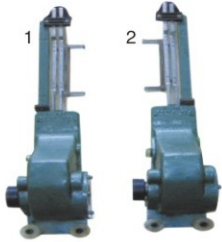

CWN-TK114
 边撑 (左/右)
 SM93/TM11

CWN-TK115
 边撑 (左/右)
 SM93/TM11

บริษัท ชัยวานิชย์ อีควิปเมนต์ (ไทยแลนด์) จำกัด
 财旺利纺机配件 (泰国) 有限公司
 CHAIWANIT EQUIPMENT (THAILAND) CO., LTD

Tel. 02-1381716 Fax: 02-1381715
 Mobile: 081-9042778, 087-8122146
 Email: Chaiwanitthailand@hotmail.com,
 Chiwanitenterprises@yahoo.com