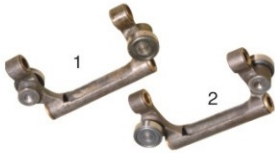

CWN-TK081
 独立假边装置

CWN-TK082
 摆臂
 X121/X122
 进口材料

CWN-TK083
 底座(R/L)
 X66/X70

CWN-TK084
 摆臂
 X124/125/X126/X127
 进口材料

CWN-TK085
 边撑轴承

CWN-TK086
 摆臂
 X139/X50
 进口材料

CWN-TK087
 凸轮总成
 X461

CWN-TK088
 凸轮总成
 X460