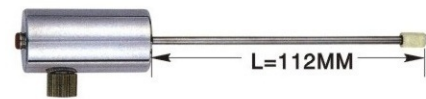

CWN-B0198
 喷嘴

- Φ1.5
- Φ2.0
- Φ2.2
- Φ2.5
- Φ2.8
- Φ3.0

CWN-B0199
 喷嘴

- Φ1.5
- Φ2.0
- Φ2.2
- Φ2.5
- Φ2.8
- Φ3.0

CWN-B0200
 喷嘴

- Φ1.5
- Φ2.0
- Φ2.2
- Φ2.5
- Φ2.8
- Φ3.0

CWN-B0201
 喷嘴

CWN-B0202
 喷枪组件