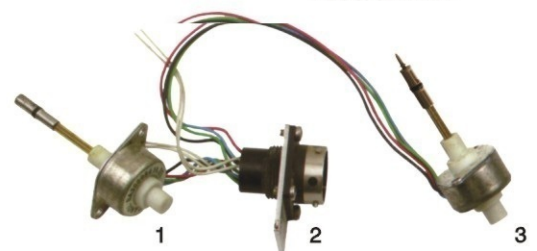

CWN-B0058
编码器
BA203803

CWN-B0059
经停电线插座
BE301289/BE204579
CABLE WD OMNI
PLUS/GAMMA

CWN-B0063
主喷电磁阀转子
BA300086 (1)

CWN-B0064
主喷电磁阀接头
N1013442 (2)

CWN-B0065
主喷电磁阀转子
BA300 084 (3)