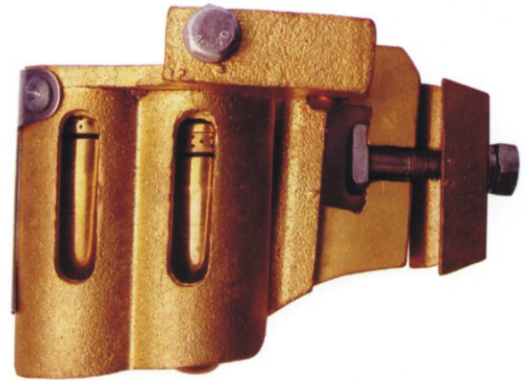

CWN-TS110 下置式喷水边撑