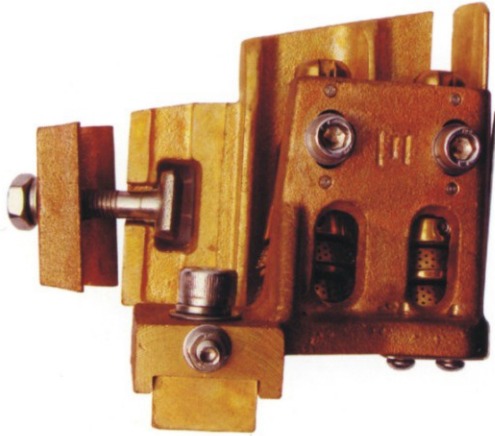

บริษัท ชัยวานิชย์ อีควิปเมนต์ (ไทยแลนด์) จำกัด
财旺利纺机配件 (泰国) 有限公司
CHAIWANIT EQUIPMENT (THAILAND) CO., LTD

Tel. 02-1381716 Fax: 02-1381715
Mobile: 081-9042778, 087-8122146
Email: Chaiwanitthailand@hotmail.com,
Chiwanitenterprises@yahoo.com

CWN-TS109 上置式喷水边撑