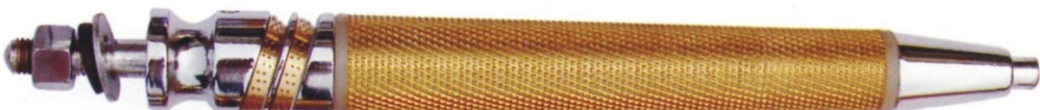

Email: Chaiwanitthailand@hotmail.com,

Chiwanitenterprises@yahoo.com

CWN-TS035 26环万事达剑杆刺轴

CWN-TS036 8环G6300橡胶轴

CWN-TS037 21环P401剑杆刺轴

CWN-TS038 4环P401橡胶轴

CWN-TS039 适用于K88莱那多

CWN-TS040 3环K88橡胶轴